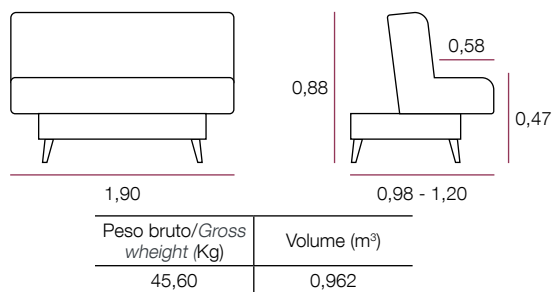

## SOFÁ CAMA MAÍRA

### ASSENTO / SEAT

- Almofada fixa / Fixed cushion
- Percinta Elástica / Elastic strap
- Espuma D-26 / D-26 foam
- Plumante / Polyester fiber
- Peso suportado por assento / Supported weight per seat: 90Kg

### PÉS / FEET

- Madeira padrão Imbuia ou alumínio / Imbuia standard wood or aluminum
- Altura de 12cm / 12cm height
- Desmontado / Disassembled