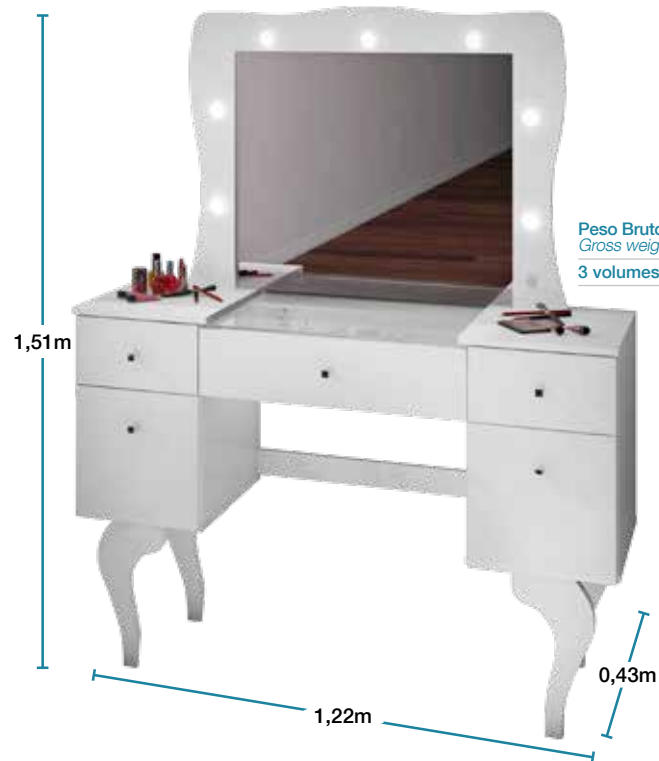

## DIMENSÕES / DIMENSIONS

Produto / Product	Acabamento / Finishing	Composição / Composition	Cores / Colors	Especificações / Specifications	Acessórios / Accessories
<b>Penteadeira Shine / Shine Dressing Table</b>	<ul style="list-style-type: none"> <li>• Verniz U.V.</li> <li>• U.V. varnish</li> </ul>	<ul style="list-style-type: none"> <li>• MDF</li> <li>• Laterais e contra fundos das gavetas em MDP</li> <li>• MDF</li> <li>• Side and back of drawers in MDP</li> </ul>	<ul style="list-style-type: none"> <li>• Branco BR</li> <li>• White High Gloss</li> </ul>	<ul style="list-style-type: none"> <li>• Indicado para adolescentes e adultos</li> <li>• Lâmpada não acompanha o sistema de iluminação</li> <li>• Banqueta acompanha produto</li> <li>• Suitable for teenagers and adults</li> <li>• Lamp not included in the illumination system</li> <li>• Stool included</li> </ul>	<ul style="list-style-type: none"> <li>• Corrediça metálica e telescópica</li> <li>• Divisórias na gaveta central</li> <li>• Espelho</li> <li>• Vidro incolor sobre a gaveta central</li> <li>• Sistema de iluminação</li> <li>• Puxadores em poliestireno</li> <li>• Montagem com minifix, parafusos e porca cilíndrica</li> <li>• Metallic and telescopic sliding rails</li> <li>• Partitions in central drawer</li> <li>• Mirror</li> <li>• Colorless glass on the central drawer</li> <li>• Illumination system</li> <li>• Polystyrene handles</li> <li>• Assembly with minifix, screw and cylindrical nut</li> </ul>

Peso Bruto / Gross weight: 48,80Kg  
3 volumes: 0,123m<sup>3</sup>

- Indicação de uso: lâmpada LED leitosa tipo bolinha
- Ótima iluminação;
- Não ofusca a visão;
- Mais econômicas
- Luz fria, evita queimaduras.
- Usage indication: diffuse LED light bulb:
- Good illumination;
- Doesn't dim the view;
- Economic;
- Cold light, avoids burn