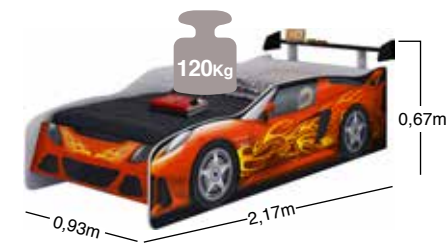

LINHA SPORT CAR

P. B. / Gross weight:	66,10Kg
4 volumes:	0,128m³

P. B. / Gross weight:	33,15Kg
1 volume:	0,070m³

P. B. / Gross weight:	33,40Kg
1 volume:	0,097m³

Produto / Product	Acabamento / Finishing	Composição / Composition	Cores / Colors	Especificações / Specifications	Acessórios / Accessories
Cama Sport Car / Bed Sport Car	Pintura e serigrafia U. V. / U. V. painting and serigraphy	<ul style="list-style-type: none"> • MDP 15mm • Bordas arredondadas em perfil PVC • 15mm MDP • PVC round edges 	<ul style="list-style-type: none"> • Branco Acetinado • Satin White 	<ul style="list-style-type: none"> • Para colchão de: 0,88m x 1,88m • Espaço de proteção de 15,5cm para colchão com altura de 17cm • Peseira mais alta para facilitar a limpeza • As laterais funcionam como grade de proteção • 0,88m x 1,88m mattress • 15,5 cm protection space to mattress of 17cm height • Higher footboard, let the cleaning easier • The side work as a protection grid 	<ul style="list-style-type: none"> • Pedras decorativas em formato de coração • Montagem com parafusos e porca cilíndrica • Decorative stones in heart shape • Assembly with screw and cylindrical nut
Guarda-roupa Sport Car / Sport Car Wardrobe	Pintura U.V. e impressão digital / U.V. painting and digital printing	<ul style="list-style-type: none"> • MDF de 15mm e 12mm • Laterais das gavetas em MDP de 12mm • 15mm and 12mm MDF • Side of drawers in 12mm MDP 	<ul style="list-style-type: none"> • Branco BR / • White High Gloss 	<ul style="list-style-type: none"> • Opcional com pés (kit vendido separadamente) • Peso do kit (5 unidades): 375g • Feet as option (sold separately kit) • Kit weightt (wiht 5 feet): 375g 	<ul style="list-style-type: none"> • Corrediça metálica • Dobradiça metálica • Puxadores em poliestireno • Cabideiro metálico • Montagem com pregos, parafusos e porcas cilíndricas • Metallic sliding rails • Metal hinge • Polystyrene handles • Metallic hanging rail • Assembly with nail, screw and cylindrical nut
Cômada Sport Car / Sport Car Dresser	Pintura U.V. e impressão digital / U.V. painting and digital printing	<ul style="list-style-type: none"> • MDP de 15mm e 12mm • MDF de 15mm • 15mm and 12mm MDP • 15mm MDF 	<ul style="list-style-type: none"> • Branco BR / • White High Gloss 	<ul style="list-style-type: none"> • Opcional com pés (kit vendido separadamente) • Peso do kit (4 unidades): 305g • Feet as option (sold separately kit) • Kit weightt (wiht 4 feet): 305g 	<ul style="list-style-type: none"> • Corrediça metálica • Dobradiça metálica • Puxadores em poliestireno • Montagem com pregos, parafusos e porcas cilíndricas • Metallic sliding rails • Metal hinge • Polystyrene handles • Assembly with nail, screw and cylindrical nut