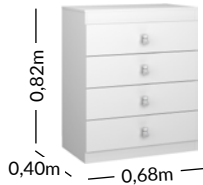

P.B. / Gross weight | 37,10Kg
1 volume | 0,084m³

P.B. / Gross weight | 20,70Kg
1 volume | 0,045m³

P.B. / Gross weight | 41,80Kg
1 volume | 0,119m³

P.B. / Gross weight | 25,35Kg
1 volume | 0,094m³

Guarda-roupa Satriani
Satriani Wardrobe