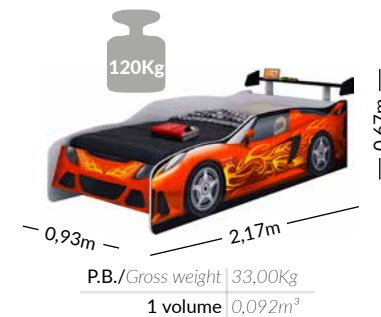

Cama Sport Car
Sport Car Bed

Acabamento
Finishing

Pintura atóxica e serigrafia / impressão digital com acabamento U.V.
Non-toxic painting and serigraphy / digital printing with U.V. finishing

Composição
Composition

- MDF de 15mm e 12mm • Laterais das gavetas em MDP de 12mm
- 15mm and 12mm MDF • Side of drawers in 12mm MDP

Cores
Colors

- Branco BR
- White High Gloss

Especificações
Specifications

- Opcional com pés (kit vendido separadamente) • Peso do kit (5 unidades): 375g • Serigrafia / impressão digital temática nas portas
- Feet as oportation (sold separately kit) • Kit weight (with 5 feet): 375g
- Thematic serigraphy / digital printing on the doors

Accessórios
Accessories

- Corrediças metálicas • Dobradiças metálicas • Puxadores temáticos em poliestireno • Cabideiro metálico • Montagem com pregos, parafusos e cavilhas
- Metallic sliding rails • Metal hinges • Thematic polystyrene handles • Metallic hanging rail • Assembly with nails, screws and dowels

Pintura atóxica e serigrafia / impressão digital com acabamento U.V.
Non-toxic painting and serigraphy / digital printing with U.V. finishing

- MDF de 15mm • MDP: estrutura de 15mm, laterais e contra fundos das gavetas de 12mm
- 15mm MDF • MDP: 15mm structure, 12mm drawers sides and backs

- Branco BR
- White High Gloss

- Opcional com pés (kit vendido separadamente) • Peso do kit (4 unidades): 305g • Serigrafia / impressão digital temática porta
- Feet as oportation (sold separately kit) • Kit weight (with 4 feet): 305g
- Thematic serigraphy / digital printing on the door

- Corrediças metálica • Dobradiças metálicas • Puxadores temáticos em poliestireno • Montagem com pregos, parafusos e porcas cilíndricas
- Metallic sliding rails • Metal hinges • Thematic polystyrene handles • Assembly with nails, screws and cylindrical nuts

Pintura atóxica e serigrafia / impressão digital com acabamento U.V.
Non-toxic painting and serigraphy / digital printing with U.V. finishing

- MDP de 15 mm • Aerofólio em MDF de 12mm • Bordas arredondadas em perfil PVC • Estrado em MDF e madeira
- 15 mm MDP • 12 mm MDF airfoil • PVC round edges
- MDF and wooden platform

- Branco Acetinado
- Satin White

- Para colchão de: 0,88m x 1,88m • Espaço de proteção de 15,5cm para colchão com altura de 17cm • Peseira mais alta para facilitar a limpeza • As laterais funcionam como grade de proteção
- Serigrafia / impressão digital temática
- 0,88m x 1,88m mattress • 15,5 cm protection space to mattress of 17cm height • Higher footboard, let the cleaning easier • The sides work as a protection grid • Thematic serigraphy / digital printing

- Montagem com pregos, parafusos e porcas cilíndricas
- Assembly with nails, screws and cylindrical nuts